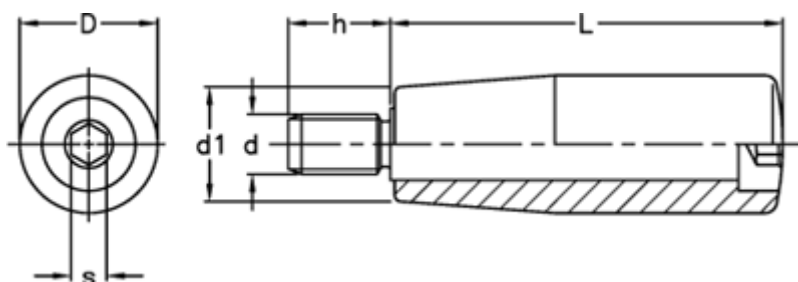

Varenummer: 2304022711
Beskrivelse: E+G Drejelig cylindergreb m/gevind
I.281/90+x-M10

Mål

D = 28
d1 = 22
d 6g = M10
h = 18
L = 90
s = 8